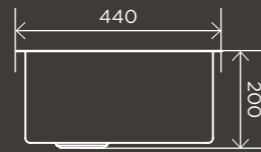

**Kitchen Sink -
Double Bowl
760 x 440**

MKSP-D760440

**Kitchen Sink -
Double Bowl
860 x 440**

MKSP-D860440

**Bar Sink -
Single Bowl
382 x 272**

MKSP-S322222

**Kitchen Sink -
Single Bowl
380 x 440**

MKSP-S380440