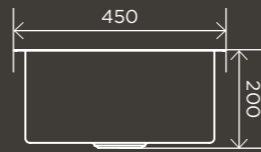

**Kitchen Sink -
Double Bowl
760 x 440**

MKSP-D760440

**Kitchen Sink -
Double Bowl
860 x 440**

MKSP-D860440

**Bar Sink -
Single Bowl
382 x 272**

MKSP-S322222

**Kitchen Sink -
Single Bowl
380 x 440**

MKSP-S380440